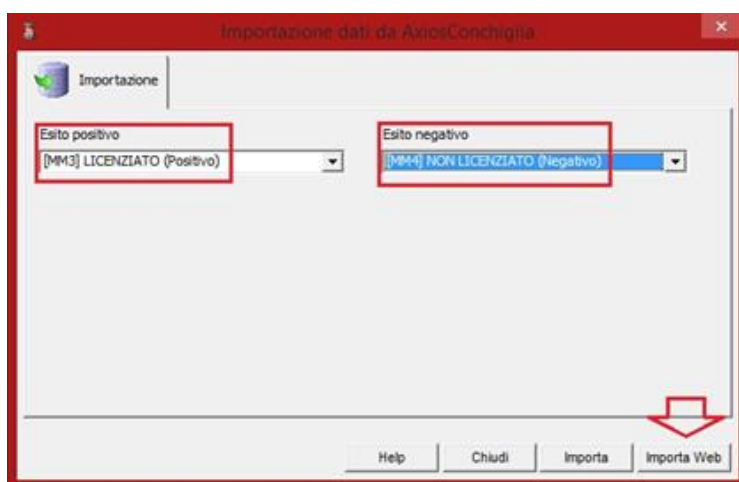

## Gestione Esami di Stato Axios

Una volta terminate le operazioni di inserimento delle valutazioni degli alunni circa gli esami di stato, sarà possibile importare tali informazioni nell'area alunni, al fine di produrre le stampe necessarie nonché il diploma

Per importare le valutazioni degli esami di stato occorrerà accedere a

*Annuali, Esami, Esami di stato, Esportazione candidati esami web, Importa*

Prima di effettuare la vera e propria importazione, occorrerà indicare al programma quale esito (positivo o negativo) si voglia far comparire nelle varie stampe. Una volta impostati gli esiti, si potrà cliccare su "Importa WEB".